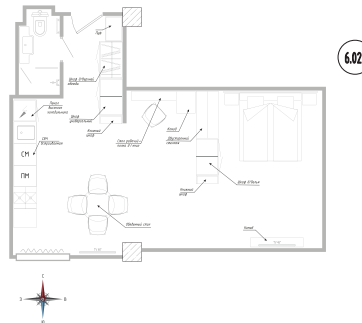

Площадь: 44,85 м.кв.

Deluxe № 6020

16 149 000 руб.

Сдача в

44.9 м² / Жилая 42.2 м²

6 / 10 этаж

Апарт-отель WELL

 Санкт-Петербург, наб. Обводного канала, 118