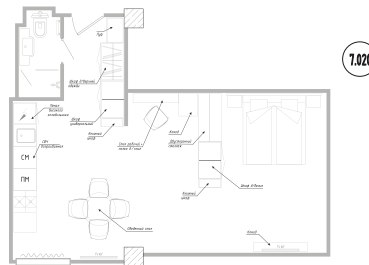

Площадь: 44,85 кв.м.

Deluxe № 7020

18 242 450 руб.

Сдача в

44.9 м² / Жилая 42.2 м²

7 / 10 этаж

Апарт-отель WELL

📍 Санкт-Петербург, наб. Обводного канала, 118