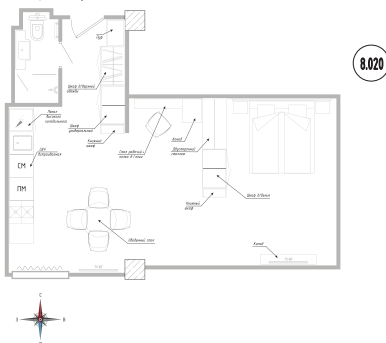

Площадь: 44,85 м.кв.

Deluxe № 8020

17 046 000 руб.

Сдача в

44.9 м² / Жилая 42.2 м²

8 / 10 этаж

Апарт-отель WELL

 Санкт-Петербург, наб. Обводного канала, 118