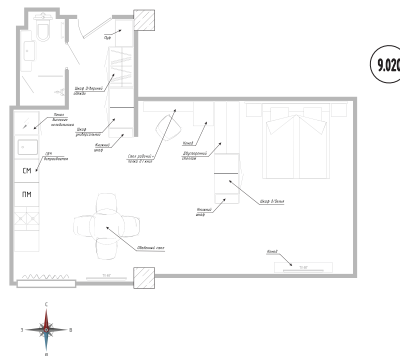

Площадь: 44,86 м.кв.

Deluxe № 9020

17 273 900 руб.

Сдача в

44.9 м² / Жилая 42.2 м²

9 / 10 этаж

Апарт-отель WELL

 Санкт-Петербург, наб. Обводного канала, 118