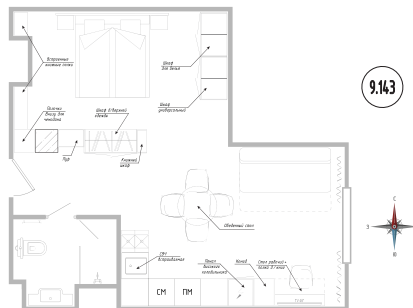

Площадь: 42,19 м.кв.

Deluxe № 9143

16 299 350 руб.

Сдача в
42.2 м² / Жилая 37.9 м²
9 / 10 этаж

Апарт-отель WELL

📍 Санкт-Петербург, наб. Обводного канала, 118

1220 номеров с собственной well-экосистемой: дизайн и освещение для эмоционального благополучия, умные гаджеты для правильного пробуждения, шумоизоляция, персональные мониторы климата и увлажненности.